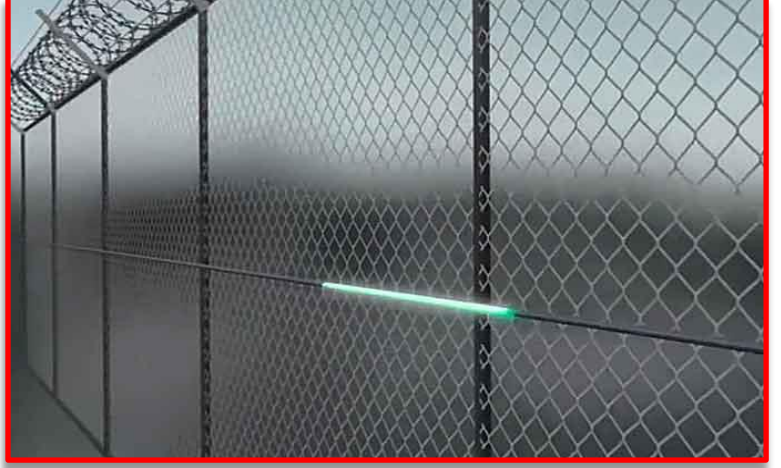

SİTE GÜVENLİĞİNDE FARK YARATIN

Çevre / Sınır Güvenliğinde Devrim – Yeni Teknoloji

Fiber Optik Sensör Kablo NEW

Günümüzde birçok tesisin çevresi Analog veya IP kameralar ile izlenmektedir. Bu kameraların izlenmesi ve takibi genellikle güvenlik personelleri tarafından yapılmaktadır.

Bu sistemler çevre güvenlik uygulamasında yetersiz kalmakta ve olay meydana geldikten, şüpheli şahıs olay yerini terk ettikten sonra adli başvurular için sadece kayıt görüntülerini sunma hizmetini verebilmektedir.

Eğer tesisinizi çevre / sınır hattında dış tehditlere karşı korumak için erken, hızlı ve doğru uyarı verebilen bir sistem istiyorsanız, Tel Çit Üzeri Fiber Optik Sensör kablo tabanlı **FenceSentry** çevre güvenlik sistemi en iyi seçim olacaktır.

FenceSentry çevre güvenlik sistemi, insan faktörünü ortadan kaldırarak daha etkin, doğru ve hızlı bir güvenlik çözümü sunmakta ve tesisinizin korunmasında süreklilik sağlamaktadır.

Avantajları:

- Yekpare tek fiber optik kablo, kablonun her metresi bir sensördür,
- Kolay ve hızlı kurulum imkânı verir,
- Sahada arıza oluşturacak elektronik, metal ve hareketli parça yoktur,
- Bakım maliyetlerini en aza indirir,
- Tek bir cihaz ile çevre uzunluğu 5-10 km'lik menzile sahip bir alanı koruma altına alabilir,
- Sahadaki fiber optik sensör kablonun kesilmesi durumunda algılamaya devam edebilir,
- Fiber optik sensör kablo elektromanyetik ve radyo gürültülerinden etkilenmez,
- Yazılım bazlı yapay zekâ algoritmaları ile kendini ortama adapte edebilir,
- Sabotaj girişiminin algılandığı konum merkeze kesin doğru bir şekilde bildirilir,
- İşletmede mevcut CCTV, Sesli Anons sistemler ile entegre çalışabilme imkânı sağlar,
- Kesintisiz 7/24 etkin bir şekilde çalışan güvenlik sistemidir,
- Yüksek ömürlü sistem > 19 yıldır,
- **Çok EKONOMİK ve GÜVENLİDİR.**